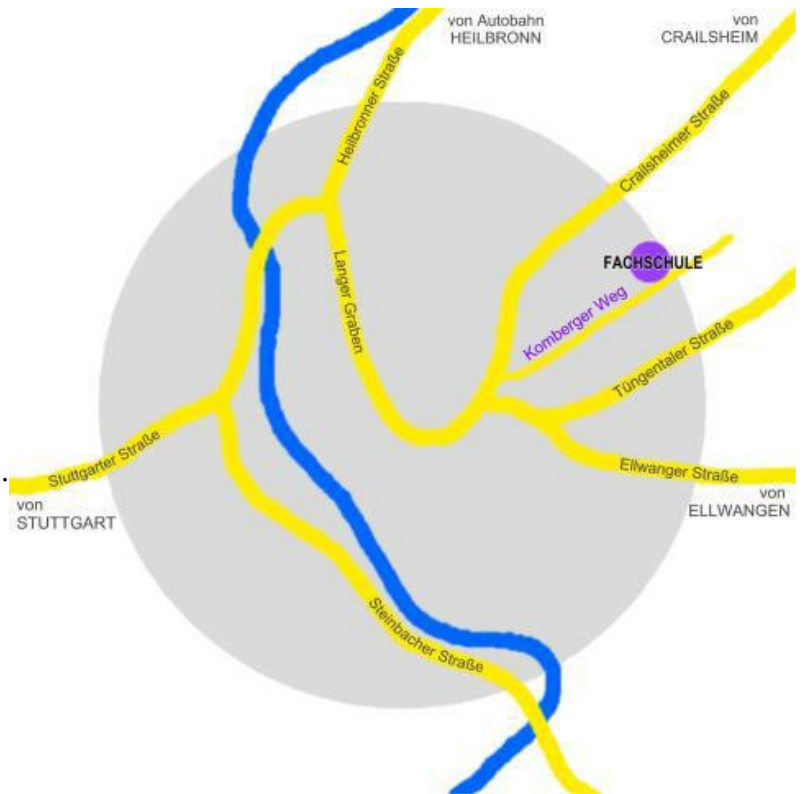

Anfahrt

Mit dem Auto

Angaben fürs Navigationsgerät:

Schwäbisch Hall, Komberger Weg 53

Orientieren Sie sich in der Stadt

Richtung Kreuzäcker-Siedlung (Badezentrum).

Parkplätze gibt es an der Straße entlang
direkt bei der Fachschule.

Mit öffentlichen Verkehrsmitteln

- **ab Bahnhof Schwäbisch Hall - Hessental:**
Stadtbuslinie 1 bis Haltestelle Limpurger Platz
 - **ab Stadtmitte/Spitalbach Ost bzw. ab ZOB:**
Stadtbuslinie 1 bis Haltestelle Limpurger Platz
- ➔ Vom Limpurger Platz sind es noch ca. 5 Minuten zu Fuß an der Kirche vorbei geradeaus zum Komberger Weg 53